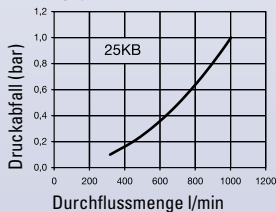

Technik

Euro Industrieprofil 3/8" - 1/2" mit UltraFlo-Technologie. Hohe Durchflussleistung. Zeichnet sich durch robuste Bauweise und Stahleingelungshülse im Einsatz mit großen pneumatischen Verbrauchern aus. Einsatz mit flüssigen und aggressiven Medien.

Staubschutzkappen (S. 325)
für Kupplung Art.-Nr. SK23S
für Stecker Art.-Nr. SK12S

Durchfluss-Diagramme

Luft