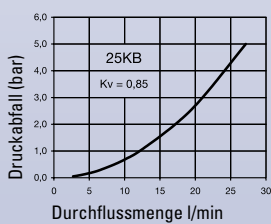

Technik

Euro Industrieprofil 3/8" - 1/2" mit UltraFlo-Technologie. Hohe Durchflussleistung. Zeichnet sich durch robuste Bauweise und Stahleingelungshülse im Einsatz mit großen pneumatischen Verbrauchern aus. Einsatz mit flüssigen und aggressiven Medien.

Staubschutzkappen (S. 325)
für Kupplung Art.-Nr. SK23S
für Stecker Art.-Nr. SK12S

Durchfluss-Diagramme

Luft

Wasser

Vorteile

Einhandbedienung. Robuste Bauweise. High-Flow-Ventil. Keine Beschädigungen am Ventilkörper durch Bundausführung.

Druckbereich

PB = 35 bar, maximaler statischer Betriebsdruck (ohne Pulsation) bei min. 4-facher statischer Sicherheit.

Temperaturbereich*

-15°C bis +200°C (FKM)
0°C bis +316°C (FFKM)
jeweils abhängig vom Durchflussmedium.

*Bei Temperaturen unter -15°C und über +200°C ist eine Sonderausführung erforderlich (auf Anfrage).

Werkstoffe

Kupplung

	1.4305	1.4404
Gewindestück	1.4305	1.4404
Ventilkörper	1.4305	1.4404
Entriegelungshülse	1.4305	1.4404
Ventil	1.4305	1.4404
Federn, Sprengring	1.4310	1.4571
Kugeln	1.4401	1.4401
Dichtungen	FKM	FKM
Distanzhülse	1.4305	1.4404
Sitz	1.4305	1.4404

Stecker

	1.4305	1.4404
Steckerteil	1.4305	1.4404
Gewindestück	1.4305	1.4404
Ventil	1.4305	1.4404
Feder	1.4305	1.4571
Dichtung	FKM	FKM

Originalgröße

Folgende andere Ausführungen finden Sie im aktuellen Gesamtkatalog auf Seite:

▶ Edelstahl einseitig	S. 180
▶ Edelstahl leckarm	S. 218
▶ Messing/Stahl	S. 73
▶ Sicherheit	S. 260
▶ Sicherheit Entlüftung	S. 280
▶ Kodierte Systeme	S. 297

Verschlusskupplungen

RECTUS Serie 25KB