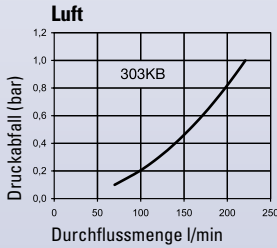

Technik

Mini-Industriekupplung mit Steckerprofil gemäß ISO 6150 C. Weitverbreitetes Profil in der Analyse- und Medizintechnik. Überdurchschnittliche Durchflussleistungen für flüssige und gasförmige Medien.

Kompatibilität
ISO 6150 C

Druckbereich

PB = 35 bar, maximaler statischer Betriebsdruck (ohne Pulsation) bei min. 4-facher statischer Sicherheit.

Temperaturbereich*

-15°C bis +200°C (FKM)
jeweils abhängig vom Durchflussmedium.

* Bei Temperaturen unter -15°C und über +200°C ist eine Sonderausführung erforderlich (auf Anfrage).

Durchfluss-Diagramme

Werkstoffe	1.4404
Kupplung	
Gewindestück	1.4404
Ventilkörper	1.4404
Entriegelungshülse	1.4404
Ventil	1.4404
Federn	1.4571
Kugeln, Stifte	1.4401
Dichtungen	FKM
Distanzhülse	1.4404
Stecker	
Stecktülle	1.4404
Stecknippel	1.4404

Originalgröße