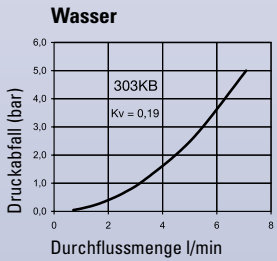

Technik

Mini-Industriekupplung mit Steckerprofil gemäß ISO 6150 C. Weitverbreitetes Profil in der Analyse- und Medizintechnik. Überdurchschnittliche Durchflussleistungen für flüssige und gasförmige Medien.

Kompatibilität
ISO 6150 C

Druckbereich

PB = 35 bar, maximaler statischer Betriebsdruck (ohne Pulsation) bei min. 4-facher statischer Sicherheit.

Temperaturbereich*

-15°C bis +200°C (FKM)
jeweils abhängig vom Durchflussmedium.

* Bei Temperaturen unter -15°C und über +200°C ist eine Sonderausführung erforderlich (auf Anfrage).

Durchfluss-Diagramme

Werkstoffe	1.4404
Kupplung	
Gewindestück	1.4404
Ventilkörper	1.4404
Entriegelungshülse	1.4404
Ventil	1.4404
Federn	1.4571
Kugeln, Stifte	1.4401
Dichtungen	FKM
Distanzhülse	1.4404
Stecker	
Stecktülle	1.4404
Stecknippel	1.4404

Originalgröße