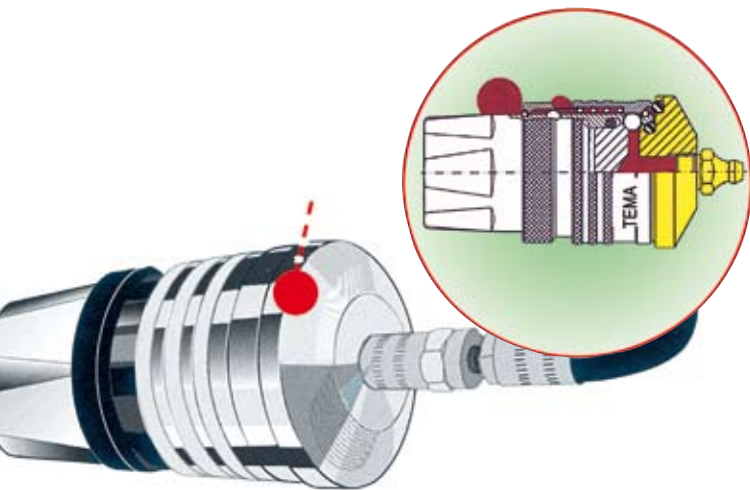

Zubehör für Hydraulikkupplungen

Präventiver Problemlöser gegen Schmutz und Vereisung.

TEMA Schmiernippel

Der Schmiernippel macht Schluss mit festsitzenden Schließhülsen und sorgt für höchste Funktionalität!

Problemlos Kuppeln bei Frost und Schmutz!
Der Schmiernippel wird einfach in die Kupplung gesteckt. Nun kann der gesamte mechanische Teil der Kupplung geschmiert werden. Ein Festfrieren oder das Eindringen von Schmutz wird durch den Schmiervorgang sicher verhindert.